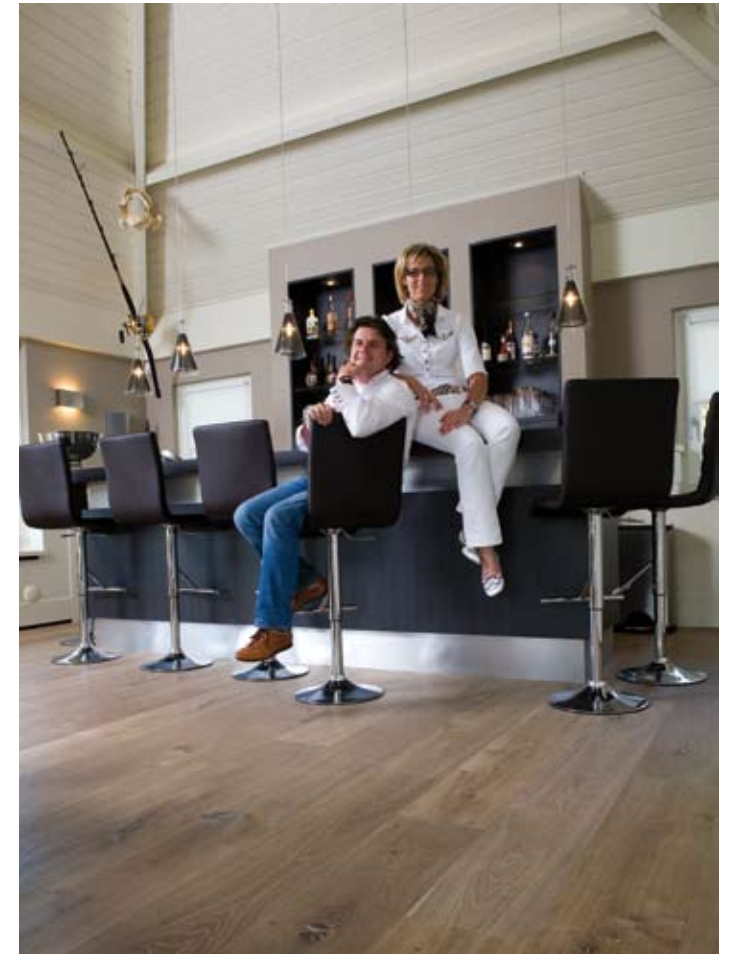

Een bezoek aan Madera Classico begint steevast met een warm welkom en kopje koffie geserveerd aan de grote houten tafel in de toonzaal. Het huiselijke gevoel dat deze setting uitstraalt, is een grote kracht van het succesvolle bedrijf van Henk en zijn echtgenote Ilse, dat al jarenlange ervaring heeft in deze branche. “Het persoonlijke contact met de klanten vinden wij heel erg belangrijk. Ik vind dat er een klik moet zijn tussen ons en de klant. Zo kom je tot een eindproduct waar de klant echt helemaal achterstaat. Dit is een heel fijn beroep en als Ilse en ik het fijn hebben en onze klanten ook, is dat toch prachtig?”, geeft Henk aan. Hij vervolgt: “Omdat wij geen vloeren op voorraad hebben, maken wij alles op maat. Elke ruimte is weer anders en vraagt om een andere aanpak. Het is dus niet te doen om vloeren op voorraad te hebben. Omdat alles perfect moet zijn, lukt dat volgens ons het beste met maatwerk. In onze toonzaal hebben we verschillende vloeren gebruikt, waardoor de klanten wel een duidelijk beeld kunnen vormen van de mogelijkheden die wij te bieden hebben.”

Poolhouse

“De bewoners hechten veel waarde aan kwaliteit en schoonheid. Ze kiezen daarom voor de beste materialen en volgens hen vallen onze vloeren daar ook onder. De keuze is gevallen op een extra brede Original Chapel In Between-vloer. Ze wilden graag dat hun poolhouse de uitstraling had van een fris en gezellig strandtentje aan zee. Dat is met deze vloer perfect gelukt. Het is een prachtige ruimte met een zithoek, een openhaard en een bar. De hardstenen tegels rondom het zwembad lopen van buiten naar binnen waarna onze vloer het geheel complementeert.”

“Over de samenwerking en het eindresultaat zijn ze zeer te spreken en dat is voor Ilse en mij het allerbelangrijkste”

Wensen

Ook binnenshuis zorgde het vakwerk en een kwalitatief hoogwaardig product voor een prachtig eindresultaat. “In het privékantoor van de klant hebben we donkerbruine visgraat Original Chapel-vloer gelegd. Een heel mooie vloer die perfect aansluit bij de uitstraling van de ruimte. Ook bij de keuze voor deze vloer hebben wij heel goed geluisterd naar de wensen van de klant. Over de samenwerking en het eindresultaat zijn ze zeer te spreken en dat is voor Ilse en mij het allerbelangrijkste. Want tevreden klanten maken ons werk nóg aangenamer.”

Madera Classico

Lariestraat 16, 5293 AE Gemonde
Tel: 073-5432653
info@maderaclassico.nl
www.maderaclassico.nl